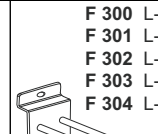

ПП-2/М
Полка для обуви с ценником 250x125 мм
Прозрачный акрил

F 289 L- 50
F 290 L- 100
F 291 L- 150
F 292 L- 200
F 293 L- 250
F 294 L- 300