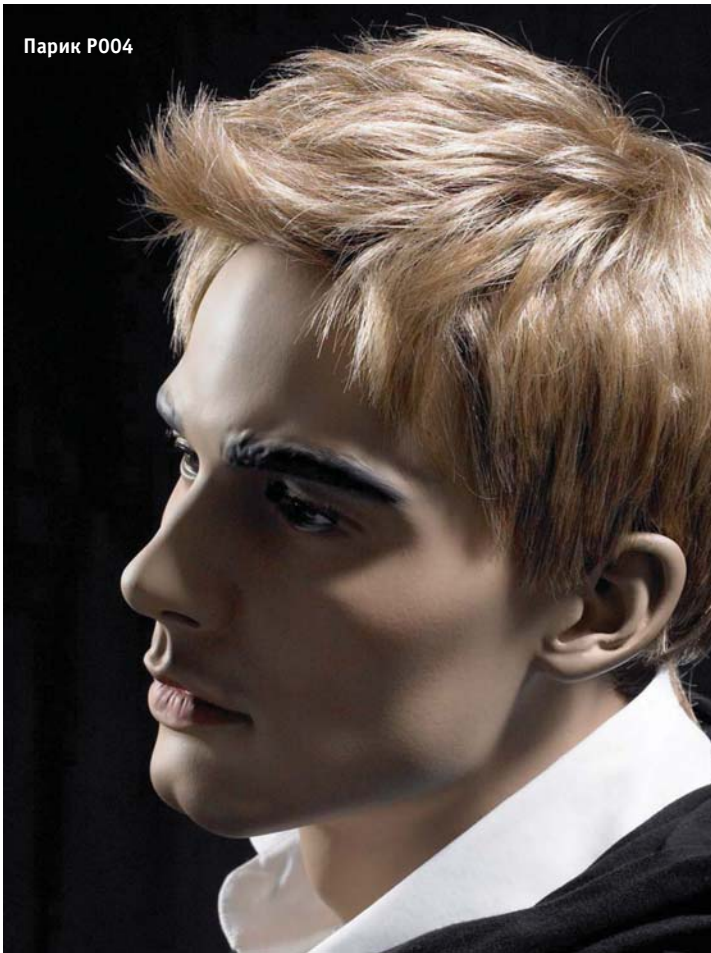

Парик P001

Парик P002

Парик P006

Platinum 04
 Манекен мужской
 телесный
 Высота 185 см
 Грудь 103 см
 Талия 77 см
 Бёдра 96 см

Парик P004

Platinum 05
Манекен мужской
телесный
Высота 85 см
Грудь 102 см
Талия 82 см
Бёдра 100 см