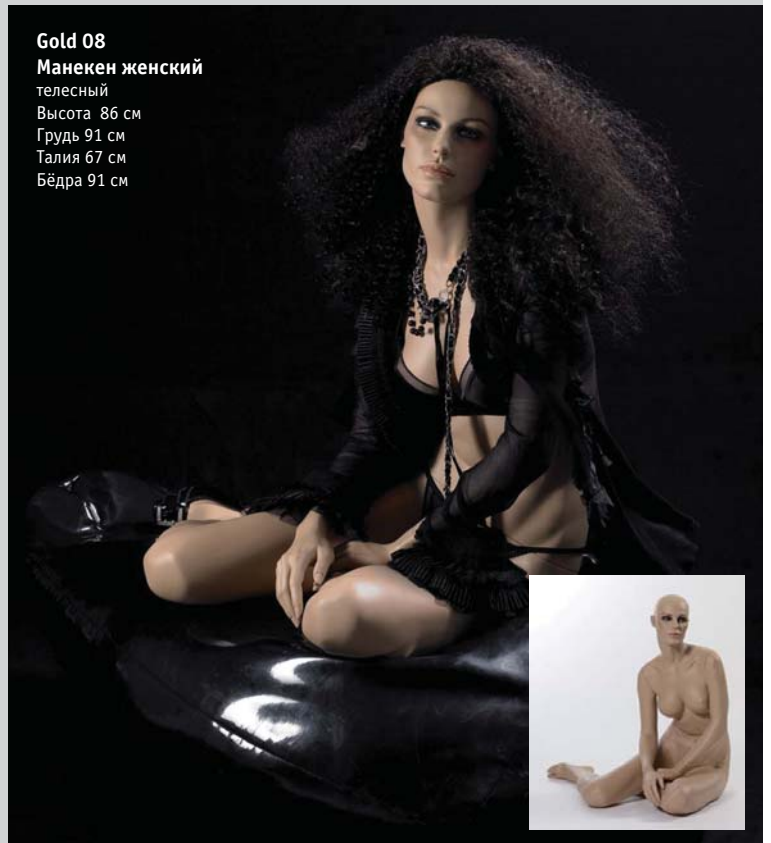

Парик G007

Gold 07
Манекен женский
 телесный
 Высота 122 см
 Грудь 91 см
 Талия 66 см
 Бёдра 91 см

Парик G022

Gold 08
Манекен женский
 телесный
 Высота 86 см
 Грудь 91 см
 Талия 67 см
 Бёдра 91 см

Парик G013