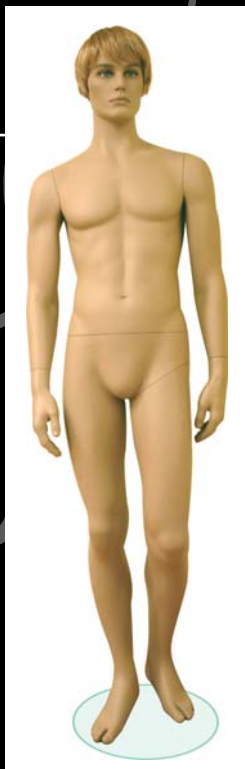

IM5000B1 Манекен мужской
(с макияжем, париком)
Высота 184 см
Грудь 97 см
Талия 77 см
Бедра 96 см