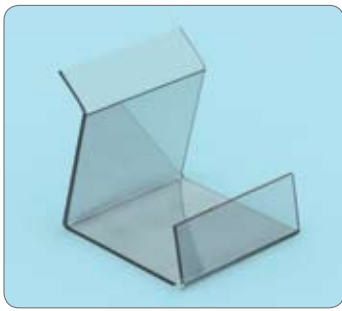

MCAI

Подставка универсальная

Подставка для различных категорий товаров, которые необходимо выгодно представить на витрине.

Артикул: MCAI
Размер, мм: 100x135x115
Материал: пластик
Цвет: